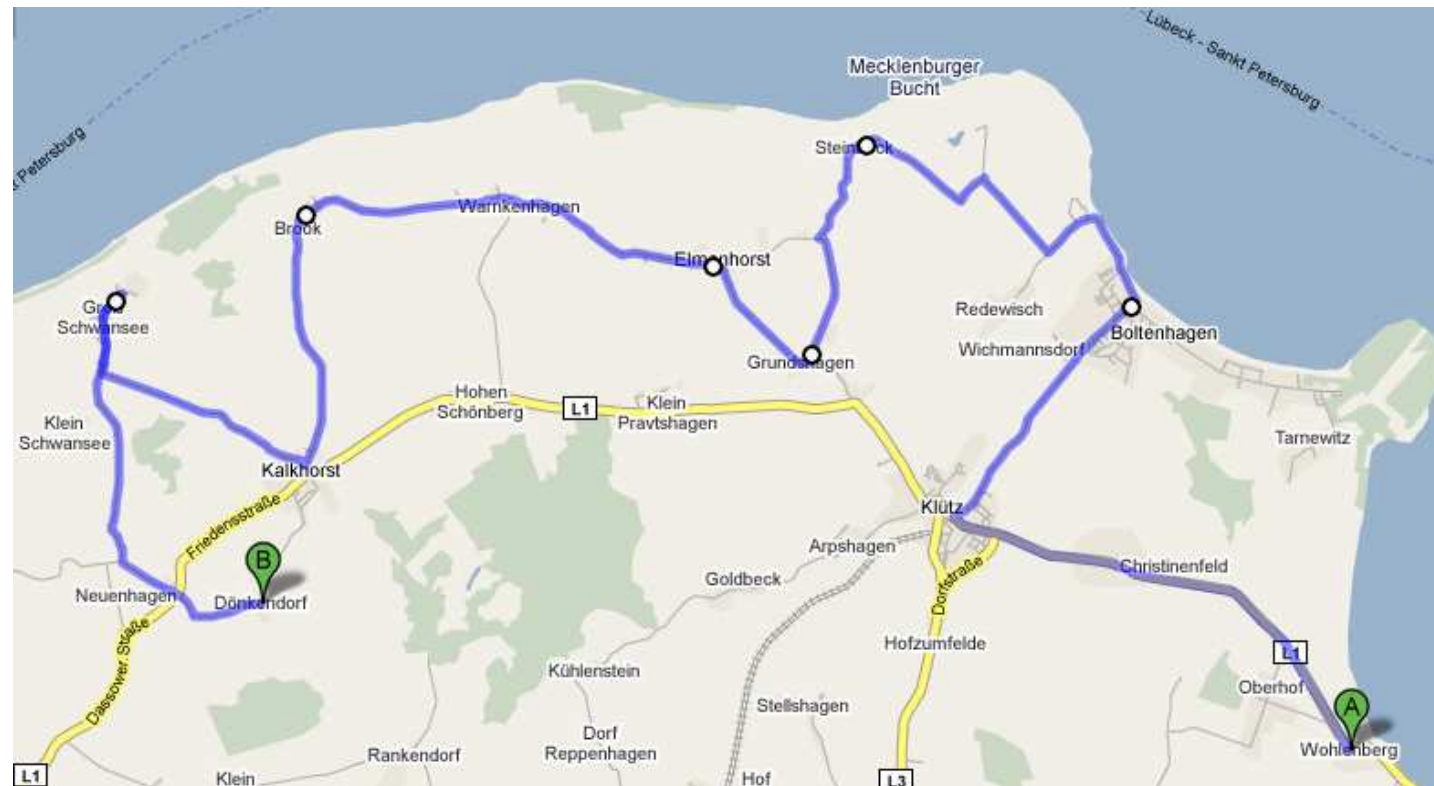

Routen

Martina Bunge vor Ort

02. - 05. September 2008

Dienstag, 2. September, ca. 09.00 – 17.30 Uhr

Nordwestmecklenburg

- Wohlenberg
- Christinenfeld
- Klütz
- Boltenhagen
- Steinbeck
- Grundshagen
- Elmenhorst
- Warnkenhagen
- Brook
- Kalkhorst
- Gr. Schwansee
- Kl. Schwansee
- Neuenhagen
- Dönkendorf

## Martina Bunge vor Ort

Stand: 7. August 2008

Donnerstag, 4. September, ca. 09.00 – 17.30 Uhr

Landkreis Parchim

- Lindenbeck
- Brüz
- Grambow
- Diestelow
- Woosten
- Wendisch-Waren
- Goldberg
- Dobbertin
- Below
- Techentin
- Vimfow
- Mestlin

## Martina Bunge vor Ort

Stand: 7. August 2008

Freitag, 5. September, ca. 09.00 – 15.00 Uhr

Nordwestmecklenburg

- Neukloster
- Lübbestorf
- Lüderstorf
- Babst
- Perniek
- Reinstorf
- Büschow
- Trams
- Jesendorf
- Ventschow
- Hohen Viecheln