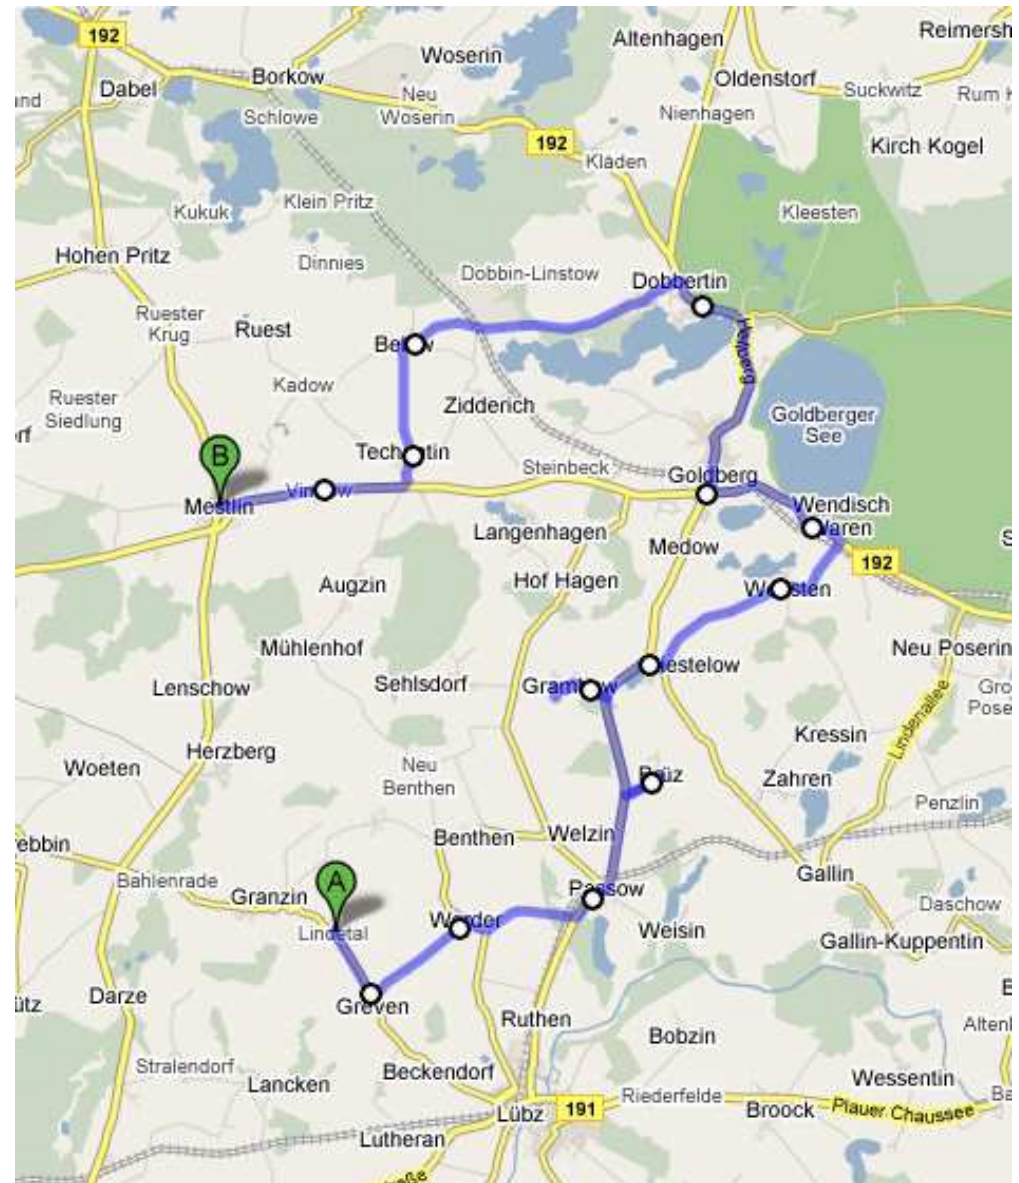

Routen

Martina Bunge vor Ort

02. - 05. September 2008

Dienstag, 2. September, ca. 09.00 – 17.30 Uhr

Nordwestmecklenburg

- Wohlenberg
- Christinenfeld
- Klütz
- Boltenhagen
- Steinbeck
- Grundshagen
- Elmenhorst
- Warnkenhagen
- Brook
- Kalkhorst
- Gr. Schwansee
- Kl. Schwansee
- Neuenhagen
- Dönkendorf

## Martina Bunge vor Ort

Stand: 7. August 2008

Donnerstag, 4. September, ca. 09.00 – 17.30 Uhr

Landkreis Parchim

- Lindenbeck
- Brüz
- Grambow
- Diestelow
- Woosten
- Wendisch-Waren
- Goldberg
- Dobbertin
- Below
- Techentin
- Vimfow
- Mestlin

## Martina Bunge vor Ort

Stand: 7. August 2008

Freitag, 5. September, ca. 09.00 – 15.00 Uhr

Nordwestmecklenburg

- Neukloster
- Lübbestorf
- Lüderstorf
- Babst
- Perniek
- Reinstorf
- Büschow
- Trams
- Jesendorf
- Ventschow
- Hohen Viecheln